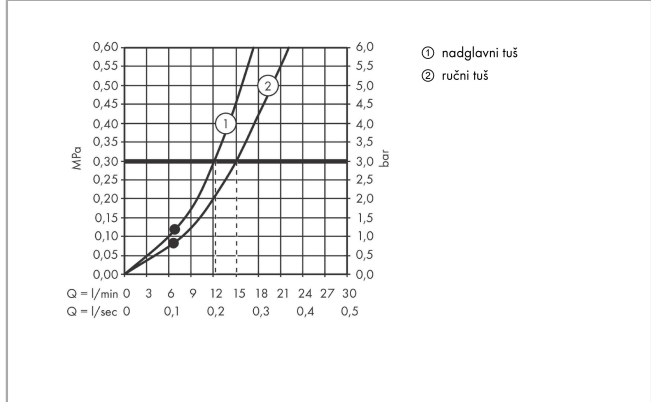

Dijagram protoka