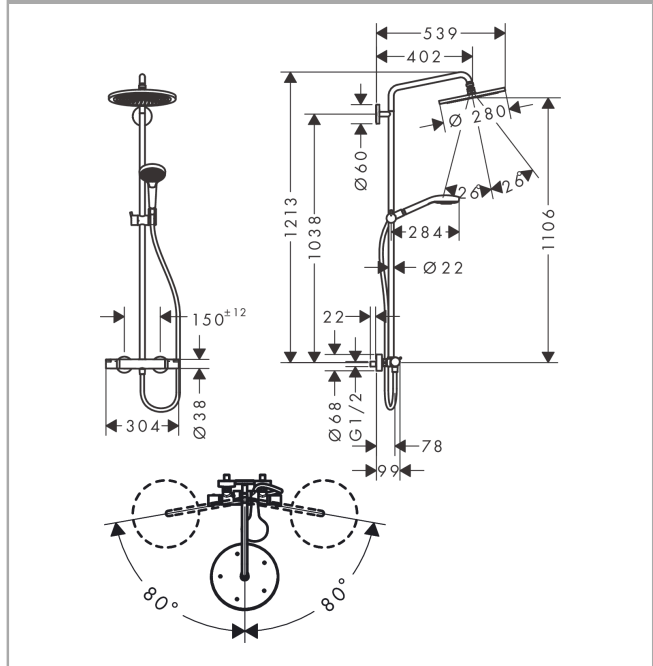

- sastoji se od: nadglavni tuš, ručni tuš, termostatski tuš, crijevo za tuš, klizač, šipka za tuš
- Nadglavni tuš Croma 280
- veličina glave nadglavnog tuša: 280 mm
- vrsta mlaza nadglavnog tuša: RainAir
- Količina protoka RainAir mlaza (pri 3 bara): 15 l/min
- Količina protoka Rain mlaza (pri 3 bara): 11 l/min
- ručni tuš tipa raspršivača: RainAir, Rain, Whirl
- protok ručnog tuša na 3 bara: 14,5 l/min
- maksimalni protok pri 3 bara: 15 l/min
- min. radni tlak: 1 bar
- maks. radni tlak: 10 bara
- kuglični zglob: nadglavni tuš prilagodljiva kuta
- visina cijevi može se skratiti
- promjer šipke za tuš: 22 mm
- Držalac ručnog tuša prilagodljive visine
- duljina nosača nadglavnog tuša: 400 mm
- nosač tuša koji se može zakrenuti
- Termostatski Ecostat Comfort
- sigurnosno zaustavljanje na 40 °C
- prilagodljivo ograničenje tople vode
- upravljanje izlazima zakretnom ručkom
- Prikladno za protočni grijač
- vrsta ugradnje: nadžbukna instalacija
- dimenzije priključka DN15
- priključni navoj G ½
- središnji razmak 150 mm ± 12 mm
- sigurno od povratnog toka
- 2 funkcije

Tehnologija**Nagrade za dizajn**

Croma Select S

Showerpipe tuš sustav 280 1 mlaz s termostatom i ručnim tušem Raindance Select S 120 3jet

Završna obrada: **Brušeni crni krom** Broj artikla: **26890340**

Slika proizvoda

Mjerna skica

Dijagram protoka

Croma Select S

Showerpipe tuš sustav 280 1 mlaz s termostatom i ručnim tušem Raindance Select S 120 3jet

Završna obrada: **Brušeni crni krom** Broj artikla: **26890340**

Primjeri ugradnje